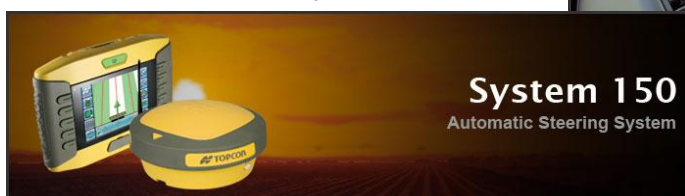

FORÅRSTILBUD!!

Se nærmere oplysninger på:
www.topconpa.com/home

1 stk. nyt **TopCon autostyrings-system 150 med elektrisk ratmotor AES-25** - Til alle traktorer og mejetærskere, **som ikke er** autostyringsforberedt – den elektriske ratmotor er integreret i rattet og kan således umiddelbart flyttes til en anden enhed – standard er dette system udstyret med skærm type 150 og GPS antenne for gratis modtagning af Egnos signal med en nøjagtighed på omkring 30 cm – desuden er systemet også monteret med RTK modtager for modtagning af korrektionssignal fra AGCO-netværk, så man opnår en nøjagtighed på 2 cm – (Kræver licens – som anført nedenfor)

Forskellige spor typer med system 110/150

Samlet pris for ovennævnte system	Kr	143.520
Samlet introduktionspris forår 2010 incl. montering i en traktor uanset fabrikat samt opstart og igangkørsel	Kr.	137.000