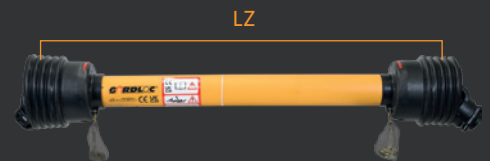

# Gardloc® PTO-beskyttelsesrør og komplette PTO-aksler

Nemt, hurtigt og sikkert

- Unik, innovativ og patenteret A-lås teknologi
- Udvidede kvalitetsstandarder
- Enkel vedligehold

Gardloc PTO-beskyttelsesrør					SPAR 20 %	
	Serie	LZ-længde	Rør Ø	Varenr.	pris ekskl. moms	pris inkl. moms
Gardloc 1,0 m	A1-A4	950 mm	67 mm	S.163810	<b>544,-</b>	<b>680,-</b>
Gardloc 1,5 m	A1-A4	1.450 mm	67 mm	S.163811	<b>636,<sup>80</sup></b>	<b>796,-</b>
Gardloc 1,0 m	A5-A8	950 mm	82 mm	S.163812	<b>672,-</b>	<b>840,-</b>
Gardloc 1,5 m	A5-A8	1.450 mm	82 mm	S.163813	<b>764,<sup>80</sup></b>	<b>956,-</b>

Trekantet rørprofil

Q.R.

Springbolt

Komplette Gardloc PTO-aksler								SPAR 20 %	
Rørprofil: Trekant. Traktorside: 1 3/8 x 6 Splines Q.R.									
	Serie	LZ-længde	Type	Maskinside	HK	Kryds	Varenr.	pris ekskl. moms	pris inkl. moms
Gardloc	A1	1.010 mm	AB1/A1	1 3/8 x 6 Splines Q.R.	16	22 x 54 mm	S.128674	<b>892,<sup>80</sup></b>	<b>1.116,-</b>
Gardloc	A1	710 mm	AB1/A1	1 3/8 x 6 Splines Q.R.	16	22 x 54 mm	S.128672	<b>828,<sup>80</sup></b>	<b>1.036,-</b>
Gardloc	A6	860 mm	B6/A6	1 3/8 x 6 Splines Q.R.	64	30,2 x 92 mm	S.128697	<b>1.404,<sup>80</sup></b>	<b>1.756,-</b>
Gardloc	A6	1.010 mm	B6/A6	6 Splines - Springboltskobling	64	30,2 x 92 mm	S.128701	<b>1.660,<sup>80</sup></b>	<b>2.076,-</b>