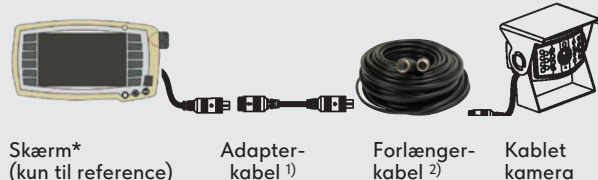

Forbind skærm til kamera

Skærm*
(kun til reference)

Adapterkabel¹⁾

Forlænger-kabel²⁾

Kablet kamera

1) + 2) Kabler (købes separat)

1) Adapterkabler

SPAR 10 %

Til	Varenr.	pris ekskl. moms	pris inkl. moms
Fendt Vario 1 m	S.118453	284,40	355,50
Massey Ferguson 1 m	S.162183	68,40	85,50
Massey Ferguson 3 m	S.162180	284,40	355,50
Trimble 6 m	S.118454	428,40	535,50

2) Forlænger-kabler

SPAR 10 %

Til	Længde	Varenr.	pris ekskl. moms	pris inkl. moms
Til kamera	5 m	S.23031	68,40	85,50
Til kamera	10 m	S.23032	108,-	135,-
Til kamera	20 m	S.23033	162,-	202,50
Spiralkabel	0,36 - 3,5 m	S.23977	1.292,40	1.615,50
Spiralkabel	2 - 4 m	S.166482	1.076,40	1.345,50