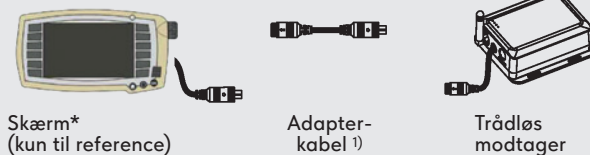

1. Forbind skærm til modtager

Skærm*
(kun til reference)

Adapterkabel¹⁾

Trådløs modtager